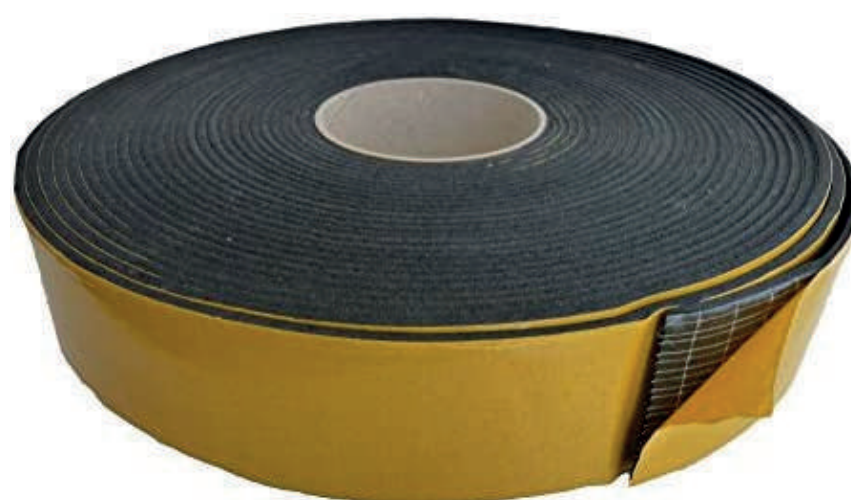

CINTA PARA AISLAMIENTO TERMICO

25%

Descripción	Ancho	UM	Presentación	Precio lista	Promoción
Cinta Adhesiva Elastomerica con espesor de 3mm ISOPIPE	50mm	Unidad	Rollo x 15m	$ 29.826	$ 22.370
Cinta Adhesiva Elastomerica con espesor de 3mm MOBIUS	50mm	Unidad	Rollo x 15m	$ 29.826	$ 22.370

*Por tiempo limitado o hasta agotar existencias