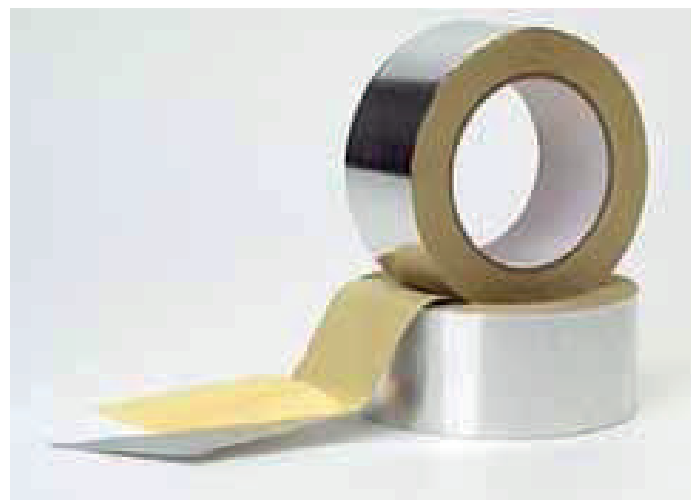

Descripción	Ancho	UM	Presentación	Precio lista	Promoción
Cinta Adhesiva en Aluminio para exterior Plata MOBIUS	50mm	Unidad	50m	$ 118.161	$ 88.621